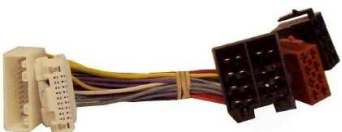

**IMPREZA**

**OUTBACK**

**VIVIO**

**FORESTER**

**JUSTY** dal 04

ISO Connectors

**44.221**

Connecting Cable from  
OEM Radio to Parrot  
Free Hands - Kit

**LEGACY** dal 94

**IMPREZA**

**OUTBACK**

**VIVIO**

**FORESTER**

**JUSTY** dal 04

Cavo di collegamento  
dalla radio OEM al kit  
viva voce Parrot

**44.242**

Connettore ISO

**IMPRESA** dal 07

**FORESTER** dal 07

**OUTBACK** dal 09

ISO Connectors

**44.243**

Connecting Cable from  
OEM Radio to Parrot  
Free Hands - Kit

**FORESTER** dal 07

**IMPRESA** dal 07

Cavo di collegamento  
dalla radio OEM al kit  
viva voce Parrot

**42.212**

Connettore

Altoparlante

Tutti i Modelli

All Models

Speaker Connectors