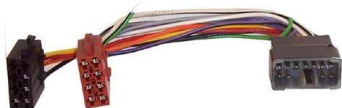

**44.163**

Connettore ISO

**JUSTY**

dal 96

ISO Connectors

**44.173**

Connettore ISO

**LEGACY** dal 94

**IMPREZA**

**OUTBACK**

**VIVIO**

**FORESTER**

**JUSTY** dal 04

ISO Connectors

**44.221**

Connecting Cable from  
OEM Radio to Parrot  
Free Hands - Kit

**LEGACY** dal 94

**IMPREZA**

**OUTBACK**

**VIVIO**

**FORESTER**

**JUSTY** dal 04

Cavo di collegamento  
dalla radio OEM al kit  
viva voce Parrot

**44.242**

Connettore ISO

**IMPRESA** dal 07

**FORESTER** dal 07

**OUTBACK** dal 09

ISO Connectors

**44.243**

Connecting Cable from  
OEM Radio to Parrot  
Free Hands - Kit

**FORESTER** dal 07