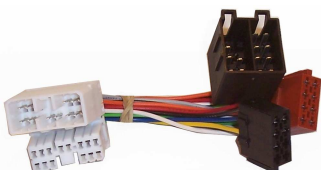

**IMPREZA**

**OUTBACK**

**VIVIO**

**FORESTER**

**JUSTY** dal 04

ISO Connectors

**44.221**

Connecting Cable from  
OEM Radio to Parrot  
Free Hands - Kit

**LEGACY** dal 94

**IMPREZA**

**OUTBACK**

**VIVIO**

**FORESTER**

**JUSTY** dal 04

Cavo di collegamento  
dalla radio OEM al kit  
viva voce Parrot

**44.242**

Connettore ISO

**IMPRESA** dal 07

**FORESTER** dal 07

**OUTBACK** dal 09

ISO Connectors

**44.243**

Connecting Cable from  
OEM Radio to Parrot  
Free Hands - Kit

**FORESTER** dal 07